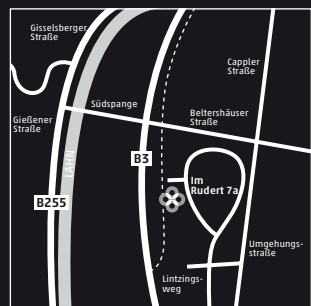

❖ ELEMENTS MARBURG

Im Rudert 7a
35043 Marburg
T +49 6421 94889-30
F +49 6421 94889-48
marburg@elements-show.de

Öffnungszeiten
Dienstag bis Freitag 9.00 - 18.00 Uhr
Samstag 9.00 - 15.00 Uhr