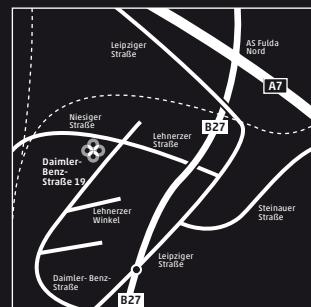

### ❖ ELEMENTS FULDA

Daimler-Benz-Straße 19  
36039 Fulda  
T +49 661 92833-11  
F +49 661 92833-22  
fulda@elements-show.de

**Öffnungszeiten**  
Montag bis Freitag 9.00 - 18.00 Uhr  
Samstag 9.00 - 15.00 Uhr  
Sonntag ist Schautag 13.00 - 16.00 Uhr