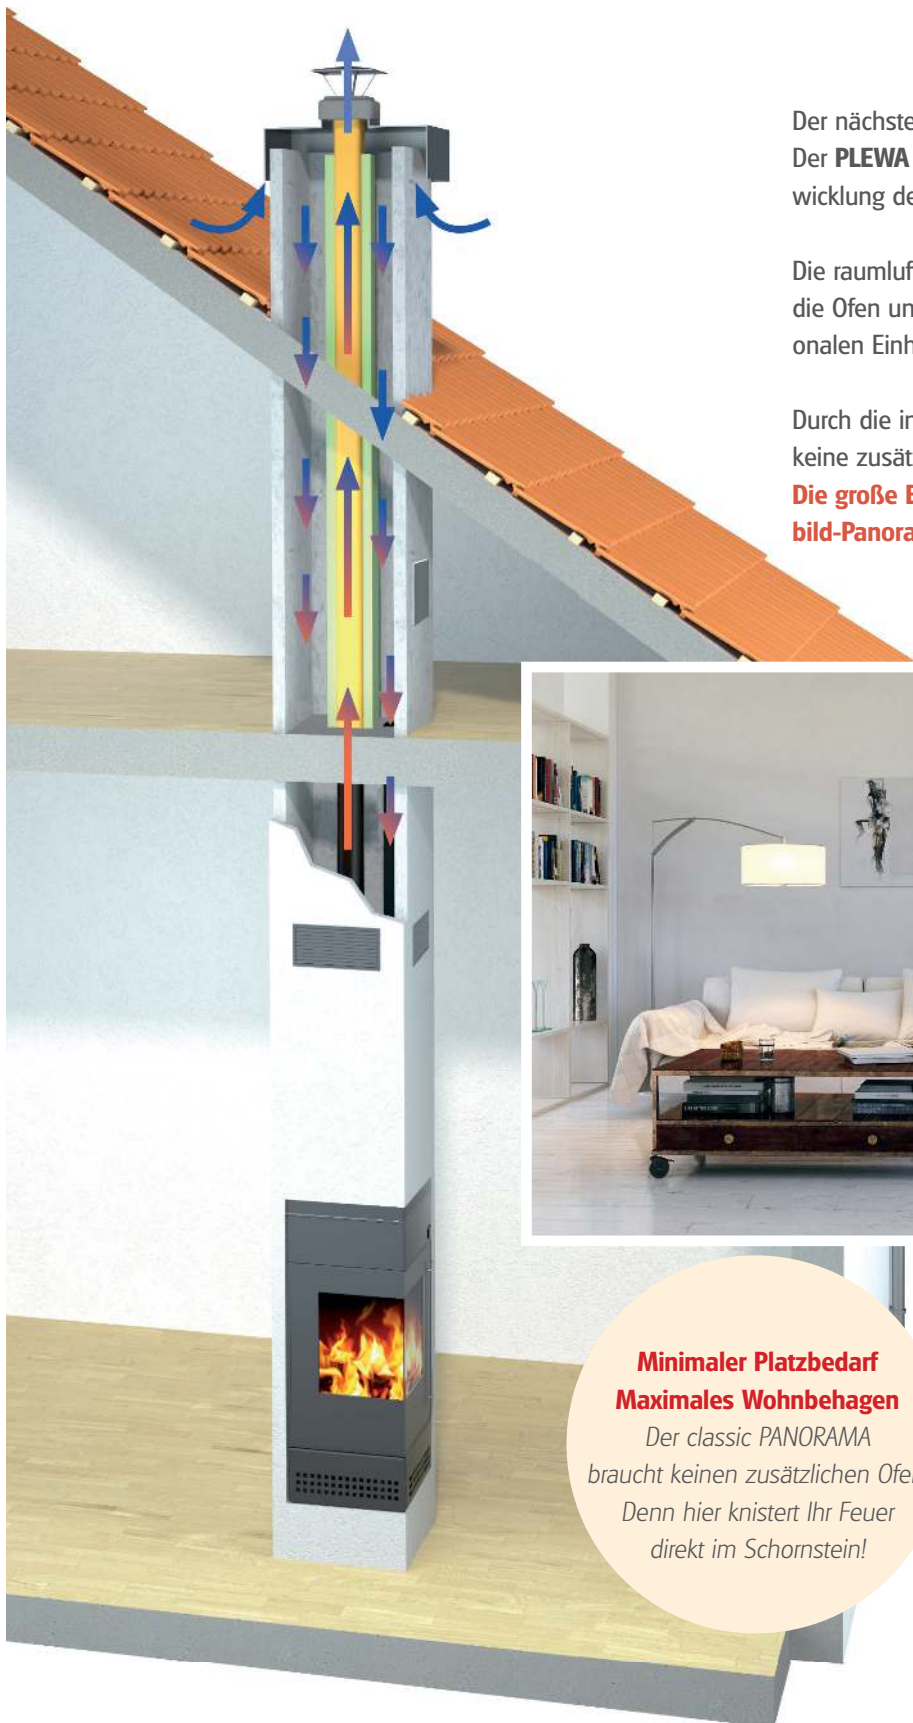

Aktionspreis*

Aufpreis zum Standard-Schornstein

5.450,-

EURO
 inkl. MwSt. Fracht und Montage

*Angebot bezieht sich auf einen PLEWA classic PANORAMA

1 Stück PLEWA classic PANORAMA, Anlagenhöhe bis 9,00 m,
 1 Heizeinsatz, 1 Blendrahmen + 1 Lüftungsgitter Schwarz/Edelstahl,
 Betonfertigteil-Kopfelement, Sparrenhalter, Mündungshaube, Edelstahl-Abdeckplatte
 und Zubehöreimer für 2 Elemente. Gültig bis 31.03.2020.

www.Mihm-Thermohaus.de

Der nächste Schritt zur Legende:

Der **PLEWA classic PANORAMA** ist die logische Weiterentwicklung des Erfolgsmodells **PLEWA classic**:

Die raumluftunabhängige Feuerstätte in Fertigteilbauweise, die Ofen und Schornstein in einer formschönen und funktionalen Einheit zusammenfasst.

Durch die integrierte Frischluftzu- und Abgasabfuhr sind keine zusätzlichen Öffnungen in Außenmauern notwendig.

Die große Eckscheibe schafft ein einzigartiges Flamm-bild-Panorama.

Minimaler Platzbedarf
Maximales Wohnbehagen